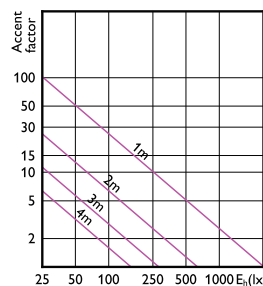

LEDspots_Corepro_14W_AR111_G53_830_40D
LA2 LA2

Accent Diagrams