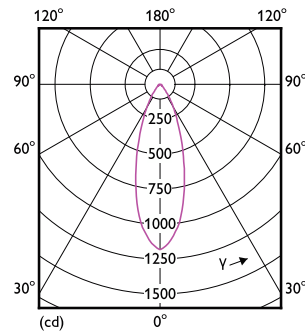

Light technical

Vyzařovací úhel (jmen.)	40 °
Kód barvy	830
Náhradní teplota chromatičnosti (jmen.)	3000 K
Index barevného podání (jmen.)	80
Světelný tok na konci jmenovité životnosti (jmen.)	70 %

Mechanical and housing

Úprava žárovky	Vymazat
Tvar žárovky	AR111

Approval and application

Order Code	Full Product Name	Spotřeba energie kWh/1000 h
30538000	CorePro LEDspot 7-50W 830 AR111 40D	7 kWh
30534200	CorePro LEDspot 10-75W 830 AR111 40D	10 kWh
30536600	CorePro LEDspot 14-100W 830 AR111 40D	14 kWh

Operating and electrical

Order Code	Full Product Name	Ekvivalentní příkon	Příkon (nom.)
30538000	CorePro LEDspot 7-50W 830 AR111 40D	50 W	7 W
30534200	CorePro LEDspot 10-75W 830 AR111 40D	75 W	10 W

Order Code	Full Product Name	Ekvivalentní příkon	Příkon (nom.)
30536600	CorePro LEDspot 14-100W 830 AR111 40D	100 W	14 W

Light technical

Order Code	Full Product Name	Světelný tok (jmen.)	Svitivost (jmen.)
30538000	CorePro LEDspot 7-50W 830 AR111 40D	550 lm	1100 cd
30534200	CorePro LEDspot 10-75W 830 AR111 40D	800 lm	1700 cd

Order Code	Full Product Name	Světelný tok (jmen.)	Svitivost (jmen.)
30536600	CorePro LEDspot 14-100W 830 AR111 40D	1160 lm	2200 cd

Temperature

Order Code	Full Product Name	Maximální teplota (jmen.)
30538000	CorePro LEDspot 7-50W 830 AR111 40D	60 °C
30534200	CorePro LEDspot 10-75W 830 AR111 40D	70 °C
30536600	CorePro LEDspot 14-100W 830 AR111 40D	80 °C