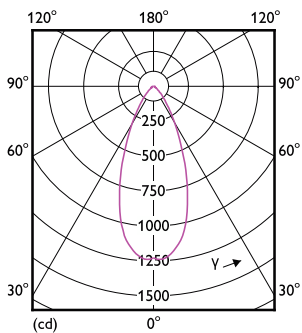

Reflektor CorePro LEDspot AR111