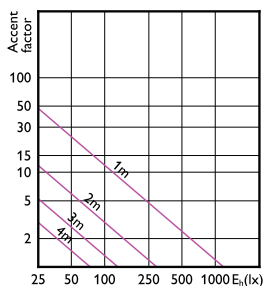

Accent Diagrams

LEDspots_Corepro_7W_AR111_G53_830_40D
LA2 LA2