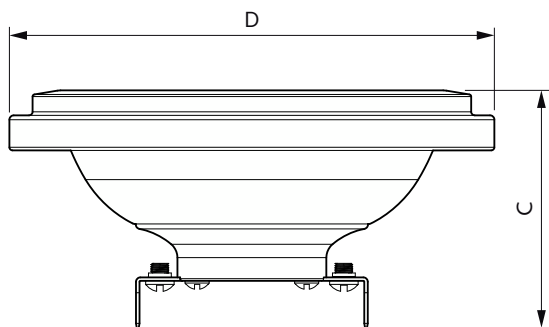

## Rozměrové výkresy

Product	D	C
CorePro LEDspot 7-50W 830 AR111 40D	110,7 mm	55 mm
CorePro LEDspot 10-75W 830 AR111 40D	110,7 mm	55 mm
CorePro LEDspot 14-100W 830 AR111 40D	110,7 mm	55 mm