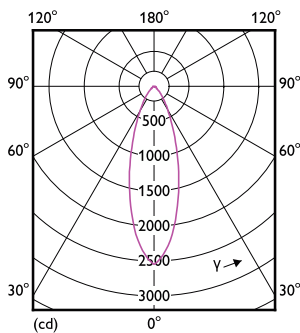

Reflektor CorePro LEDspot AR111