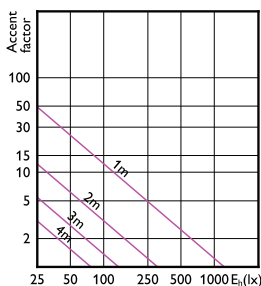

LEDspots_Corepro_10W_AR111_G53_830_40D
LA2 LA2

Accent Diagrams